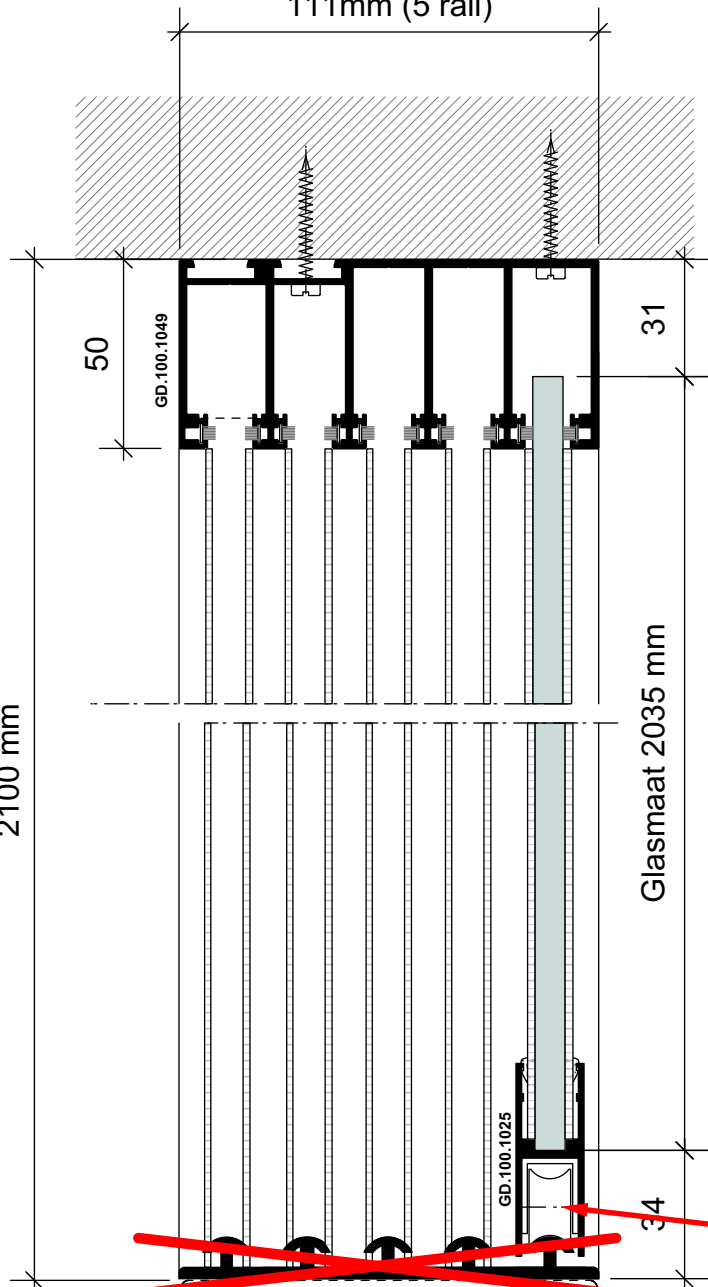

oud systeem

8 mm GARDENDREAMS GSW met originele Rail en NIET verstelbare Rollen

4-spoor

Zijdetail (geen wijzigingen t.o.v. oud systeem)

NIEUW SYSTEEM 2020

8 mm GARDENDREAMS GSW met Nieuwe Rail en verstelbare Rollen

NIEUW

GD.106.1060.120.0
EPDM strook 120x40x1 mm
t.b.v. inklemmen Rol in Glasdrager
(1 stuks per Rol)

Nieuwe verstelbare Rollen GD.102.1601.000.0

GD.100.1219
4x

GD.100.1220

Rollen GD.102.1114.000.0 Vervallen !!!

Railprofiel GD.100.1020 vervalt !!!

oud systeem

8 mm GARDENDREAMS GSW met originele Rail en NIET verstelbare Rollen

111mm (5 rail)

~~Railprofiel GD.100.1022 vervalt !!!~~

5-spoor

Zijdetail (geen wijzigingen t.o.v. oud systeem)

NIEUW SYSTEEM 2020

8 mm GARDENDREAMS GSW met Nieuwe Rail en verstelbare Rollen

111mm (5 rail)

verstelbare Rollen op Neutrale stand

NIEUW

GD.106.1060.120.0
EPDM strook 120x40x1 mm
t.b.v. inklemmen Rol in Glasdrager
(1 stuks per Rol)