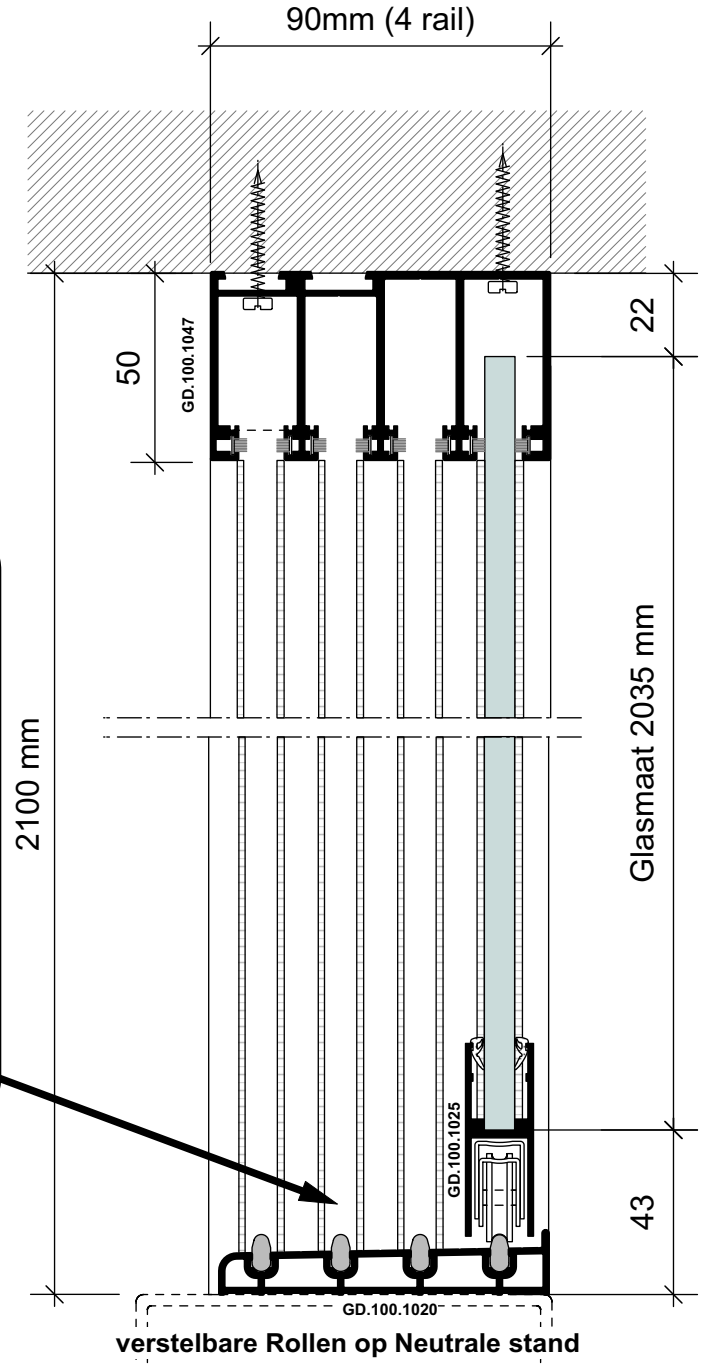

oud systeem

8 mm GARDENDREAMS GSW met originele Rail en NIET verstelbare Rollen

4-spoor

Zijdetail (geen wijzigingen t.o.v. oud systeem)

NIEUW SYSTEEM 2020

8 mm GARDENDREAMS GSW met Nieuwe Rail en verstelbare Rollen

NIEUW

GD.106.1060.120.0
EPDM strook 120x40x1 mm
t.b.v. inklemmen Rol in Glasdrager
(1 stuks per Rol)

Nieuwe verstelbare Rollen GD.102.1601.000.0

GD.100.1219
4x

GD.100.1220

Rollen GD.102.1114.000.0 Vervallen !!!

Railprofiel GD.100.1020 vervalt !!!

oud systeem

8 mm GARDENDREAMS GSW met originele Rail en NIET verstelbare Rollen

111mm (5 rail)

~~Railprofiel GD.100.1022 vervalt !!!~~

5-spoor

Zijdetail (geen wijzigingen t.o.v. oud systeem)

NIEUW SYSTEEM 2020

8 mm GARDENDREAMS GSW met Nieuwe Rail en verstelbare Rollen

111mm (5 rail)

verstelbare Rollen op Neutrale stand

NIEUW

GD.106.1060.120.0
EPDM strook 120x40x1 mm
t.b.v. inklemmen Rol in Glasdrager
(1 stuks per Rol)