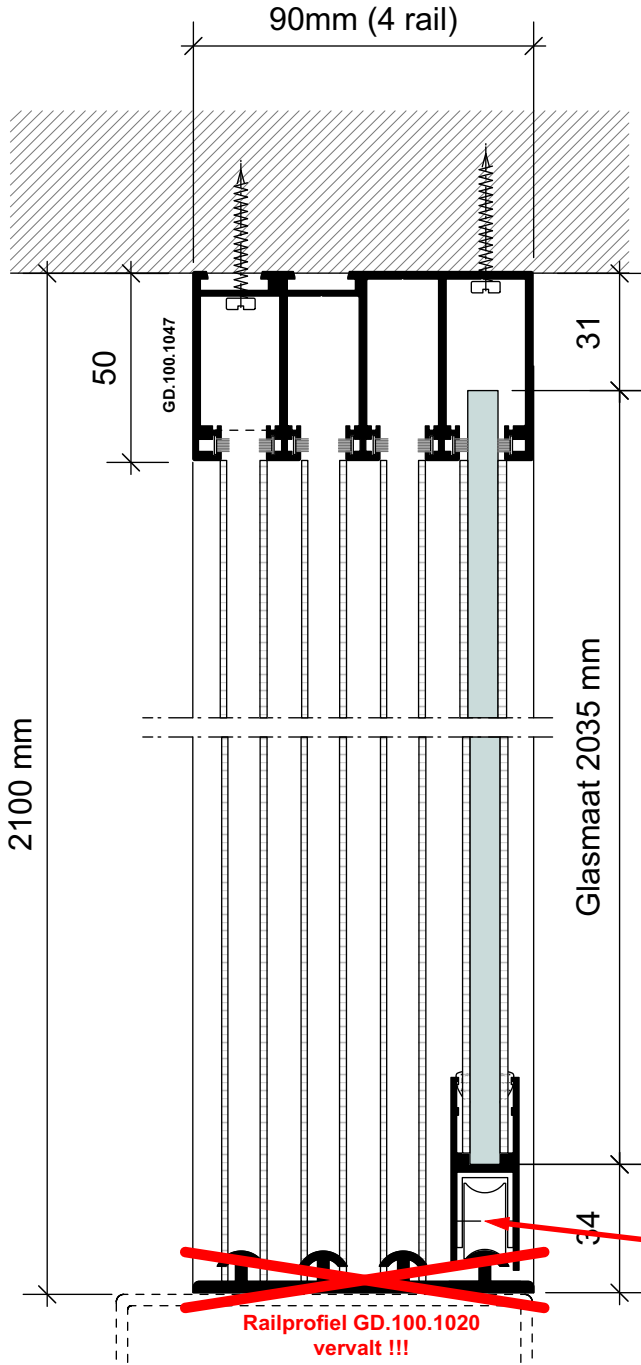

oud systeem

8 mm GARDENDREAMS GSW met originele Rail en NIET verstelbare Rollen

4-spoor

Zijdetail (geen wijzigingen t.o.v. oud systeem)

NIEUW SYSTEEM 2020

8 mm GARDENDREAMS GSW met Nieuwe Rail en verstelbare Rollen

NIEUW

GD.106.1060.120.0
EPDM strook 120x40x1 mm
t.b.v. inklemmen Rol in Glasdrager
(1 stuks per Rol)

Nieuwe verstelbare Rollen GD.102.1601.000.0

GD.100.1219
4x

GD.100.1220

Rollen GD.102.1114.000.0 Vervallen !!!

Railprofiel GD.100.1020 vervalt !!!

oud systeem

8 mm GARDENDREAMS GSW met originele Rail en NIET verstelbare Rollen

111mm (5 rail)

~~Railprofiel GD.100.1022 vervalt !!!~~

5-spoor

Zijdetail (geen wijzigingen t.o.v. oud systeem)

NIEUW SYSTEEM 2020

8 mm GARDENDREAMS GSW met Nieuwe Rail en verstelbare Rollen

111mm (5 rail)

verstelbare Rollen op Neutrale stand

NIEUW

GD.106.1060.120.0
EPDM strook 120x40x1 mm
t.b.v. inklemmen Rol in Glasdrager
(1 stuks per Rol)