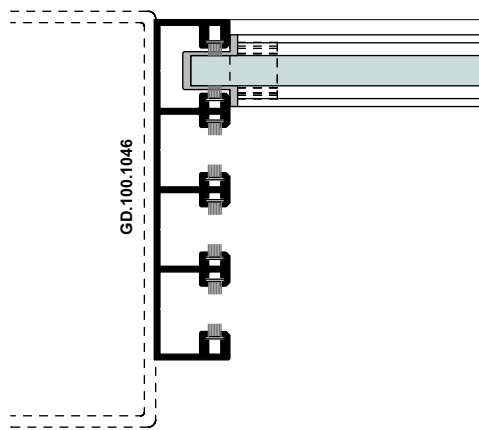

oud systeem

8 mm GARDENDREAMS GSW met originele Rail en NIET verstelbare Rollen

4-spoor

Zijdetail (geen wijzigingen t.o.v. oud systeem)

NIEUW SYSTEEM 2020

8 mm GARDENDREAMS GSW met Nieuwe Rail en verstelbare Rollen

NIEUW

GD.106.1060.120.0
EPDM strook 120x40x1 mm
t.b.v. inklemmen Rol in Glasdrager
(1 stuks per Rol)

Nieuwe verstelbare Rollen GD.102.1601.000.0

GD.100.1219
4x

GD.100.1220

Rollen GD.102.1114.000.0 Vervallen !!!

Railprofiel GD.100.1020 vervalt !!!

oud systeem

8 mm GARDENDREAMS GSW met originele Rail en NIET verstelbare Rollen

111mm (5 rail)

~~Railprofiel GD.100.1022 vervalt !!!~~

5-spoor

Zijdetail (geen wijzigingen t.o.v. oud systeem)

NIEUW SYSTEEM 2020

8 mm GARDENDREAMS GSW met Nieuwe Rail en verstelbare Rollen

111mm (5 rail)

verstelbare Rollen op Neutrale stand

NIEUW

GD.106.1060.120.0
EPDM strook 120x40x1 mm
t.b.v. inklemmen Rol in Glasdrager
(1 stuks per Rol)