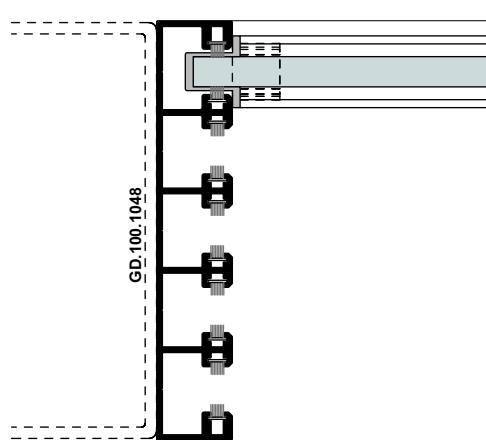

NIEUW

GD.106.1060.120.0
EPDM strook 120x40x1 mm
t.b.v. inklemmen Rol in Glasdrager
(1 stuks per Rol)

Nieuwe verstelbare Rollen GD.102.1601.000.0

GD.100.1219
4x

GD.100.1220

Rollen GD.102.1114.000.0 Vervallen !!!

Railprofiel GD.100.1020 vervalt !!!

oud systeem

8 mm GARDENDREAMS GSW met originele Rail en NIET verstelbare Rollen

111mm (5 rail)

~~Railprofiel GD.100.1022 vervalt !!!~~

5-spoor

Zijdetail (geen wijzigingen t.o.v. oud systeem)

NIEUW SYSTEEM 2020

8 mm GARDENDREAMS GSW met Nieuwe Rail en verstelbare Rollen

111mm (5 rail)

verstelbare Rollen op Neutrale stand

NIEUW

GD.106.1060.120.0
EPDM strook 120x40x1 mm
t.b.v. inklemmen Rol in Glasdrager
(1 stuks per Rol)