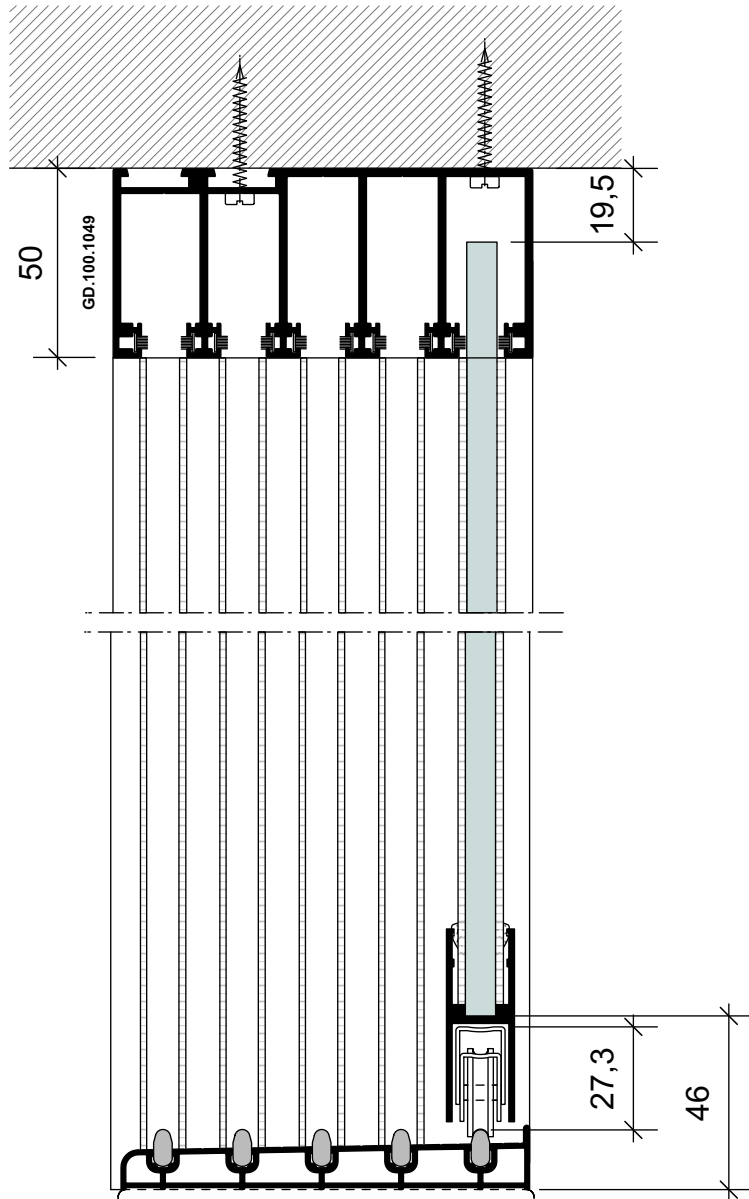

Railprofiel GD.100.1020 vervalt !!!

oud systeem

8 mm GARDENDREAMS GSW met originele Rail en NIET verstelbare Rollen

111mm (5 rail)

~~Railprofiel GD.100.1022 vervalt !!!~~

5-spoor

Zijdetail (geen wijzigingen t.o.v. oud systeem)

NIEUW SYSTEEM 2020

8 mm GARDENDREAMS GSW met Nieuwe Rail en verstelbare Rollen

111mm (5 rail)

verstelbare Rollen op Neutrale stand

NIEUW

GD.106.1060.120.0
EPDM strook 120x40x1 mm
t.b.v. inklemmen Rol in Glasdrager
(1 stuks per Rol)

Nieuwe verstelbare Rollen GD.102.1206.000.0

GD.100.1219
5x

GD.100.1221

Rollen GD.102.1114.000.0 Vervallen !!!

NIEUW SYSTEEM 2020 (minimale en maximale stelhoogte)

8 mm GARDENDREAMS GSW
met Nieuwe Rail en verstelbare Rollen

verstelbare Rollen op Hoogste stand

8 mm GARDENDREAMS GSW
met Nieuwe Rail en verstelbare Rollen

verstelbare Rollen op Laagste stand