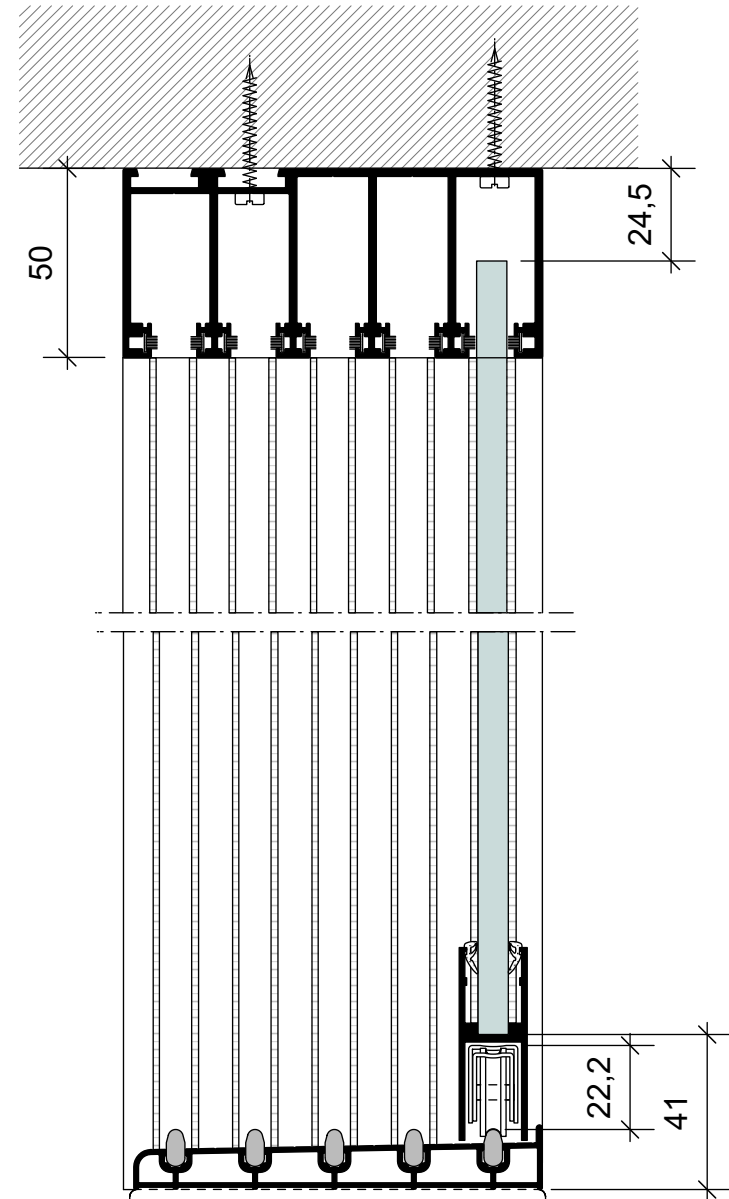

Railprofiel GD.100.1020 vervalt !!!

oud systeem

8 mm GARDENDREAMS GSW met originele Rail en NIET verstelbare Rollen

111mm (5 rail)

~~Railprofiel GD.100.1022 vervalt !!!~~

5-spoor

Zijdetail (geen wijzigingen t.o.v. oud systeem)

NIEUW SYSTEEM 2020

8 mm GARDENDREAMS GSW met Nieuwe Rail en verstelbare Rollen

111mm (5 rail)

verstelbare Rollen op Neutrale stand

NIEUW

GD.106.1060.120.0
EPDM strook 120x40x1 mm
t.b.v. inklemmen Rol in Glasdrager
(1 stuks per Rol)

Nieuwe verstelbare Rollen GD.102.1206.000.0

GD.100.1219
5x

GD.100.1221

Rollen GD.102.1114.000.0 Vervallen !!!

NIEUW SYSTEEM 2020 (minimale en maximale stelhoogte)

8 mm GARDENDREAMS GSW
met Nieuwe Rail en verstelbare Rollen

verstelbare Rollen op Hoogste stand

8 mm GARDENDREAMS GSW
met Nieuwe Rail en verstelbare Rollen

verstelbare Rollen op Laagste stand