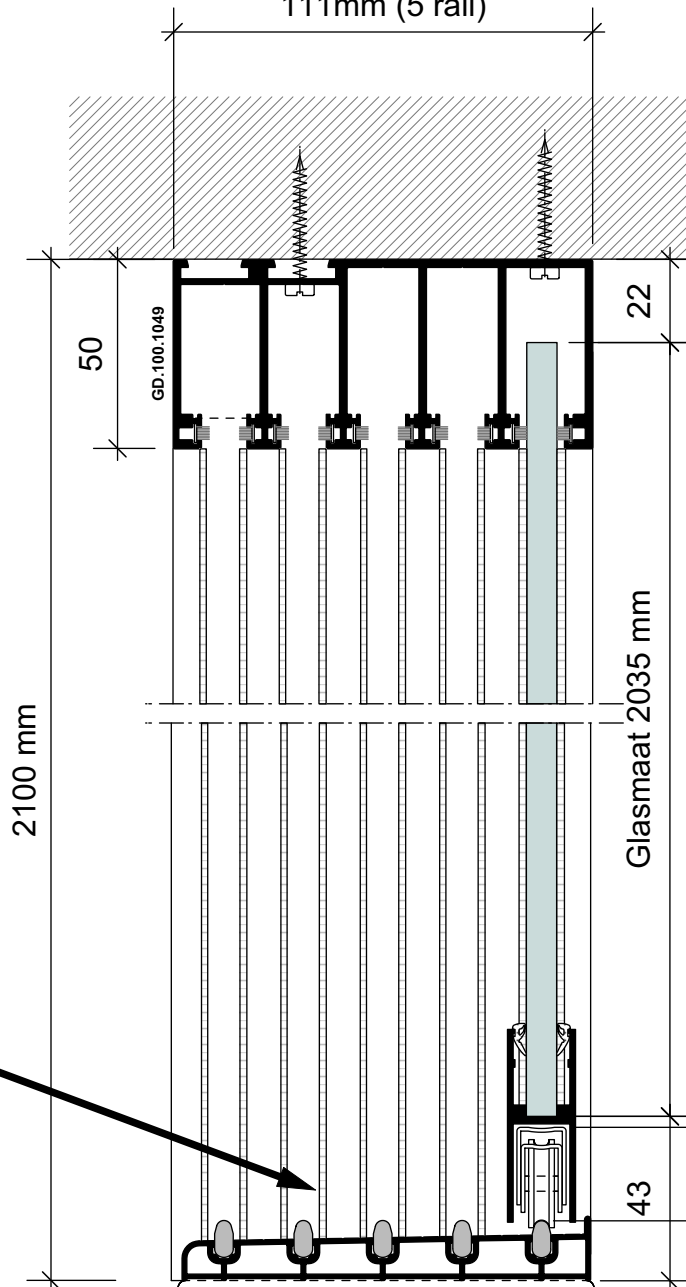

NIEUW

GD.106.1060.120.0
EPDM strook 120x40x1 mm
t.b.v. inklemmen Rol in Glasdrager
(1 stuks per Rol)

Nieuwe verstelbare Rollen GD.102.1601.000.0

GD.100.1219
4x

GD.100.1220

Rollen GD.102.1114.000.0 Vervallen !!!

Railprofiel GD.100.1020 vervalt !!!

oud systeem

8 mm GARDENDREAMS GSW met originele Rail en NIET verstelbare Rollen

111mm (5 rail)

~~Railprofiel GD.100.1022 vervalt !!!~~

5-spoor

Zijdetail (geen wijzigingen t.o.v. oud systeem)

NIEUW SYSTEEM 2020

8 mm GARDENDREAMS GSW met Nieuwe Rail en verstelbare Rollen

111mm (5 rail)

verstelbare Rollen op Neutrale stand

NIEUW

GD.106.1060.120.0
EPDM strook 120x40x1 mm
t.b.v. inklemmen Rol in Glasdrager
(1 stuks per Rol)

Nieuwe verstelbare Rollen GD.102.1206.000.0

GD.100.1219
5x

GD.100.1221

Rollen GD.102.1114.000.0 Vervallen !!!

NIEUW SYSTEEM 2020 (minimale en maximale stelhoogte)

8 mm GARDENDREAMS GSW
met Nieuwe Rail en verstelbare Rollen