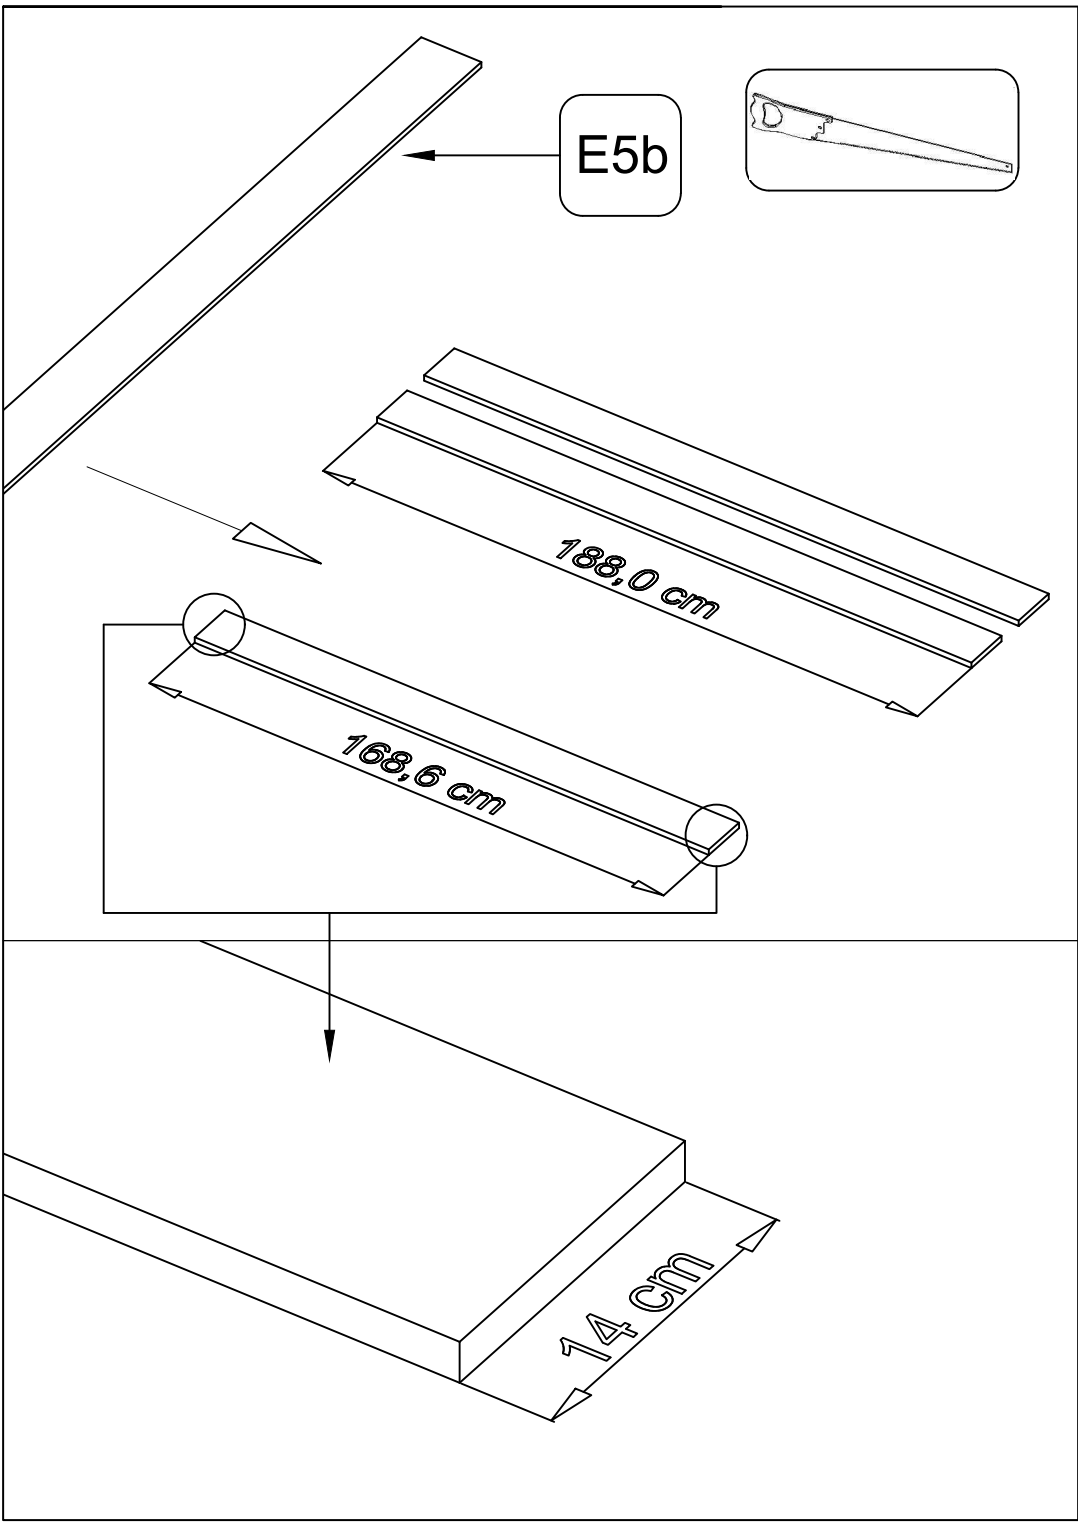

128x

Ø4x40

E10

20x

Ø5x90

E10

16x

Ø5x90

E10

24x

Ø5x90

Let op! Maten kunnen afwijken,
check eerst de geleverd deur en
of raam voor de betreffende
inbouw maat

Ø3

50x

Ø5x90

19x E8

19x E9

19x E9

427x   Ø3

427x  Ø4x40

19x E8

19x E8

15x E6

29x E5a

280x   Ø3

280x  Ø4x40

26x   Ø3

26x  Ø4x40

6x  E7

- 14x   Ø3
- 14x  Ø4x40

- | | | |
|----|---|--|
| 8x |  |  Ø3 |
| 8x |  | Ø5x90 |