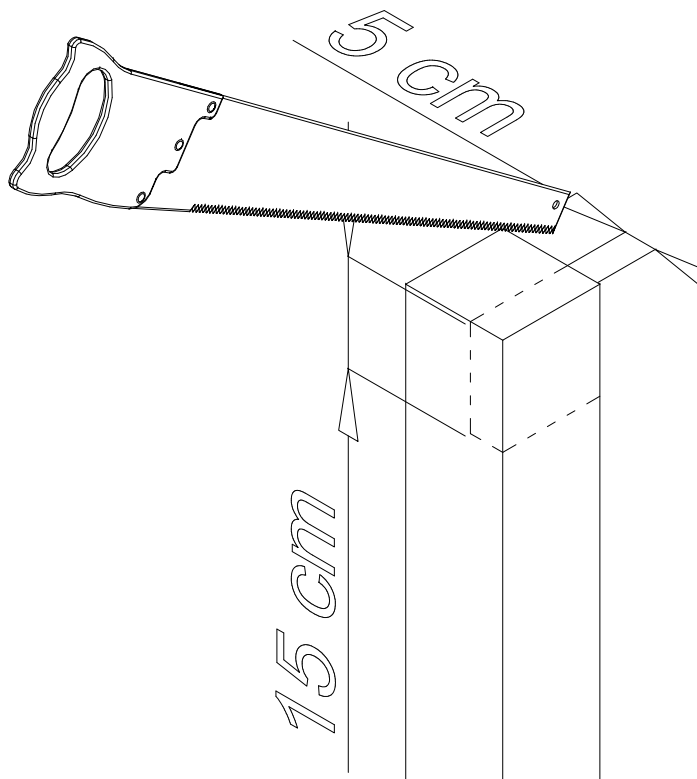

Buitenverblijf
met plat dak 45.9006

Let op! Bij zwarte planken zijn minder nodig om te zagen vanwege de hoogte.

POT DEKSEL PLANK

POT DEKSEL PLANK

28x

Ø8x100

990x

Ø4x40

164x

Ø5x90

18x

40x40

1x

D3 28mm

1

4x E1a →

2

3

1

2x E1b →

2

- 8x   Ø6
- 8x  Ø8x100

- 2x E3

- 4x E1a

E10

24x

Ø5x90

Let op! Maten kunnen afwijken,
check eerst de geleverd deur en
of raam voor de betreffende
inbouw maat

Ø3

50x

Ø5x90

19x E8