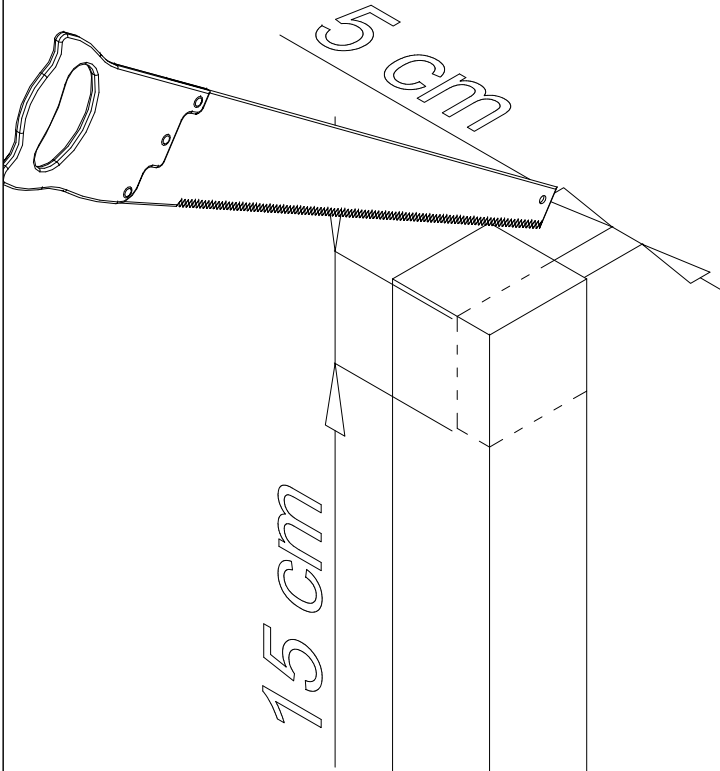

Buitenverblijf
met plat dak 45.9006

Let op! Bij zwarte planken zijn minder nodig om te zagen vanwege de hoogte.

POT DEKSEL PLANK

POT DEKSEL PLANK

28x

Ø8x100

990x

Ø4x40

164x

Ø5x90

18x

40x40

1x

D3 28mm

1

4x E1a →

2

3

1

2x E1b →

2

- 8x   Ø6
- 8x  Ø8x100

- 2x E3

- 4x E1a

E10

24x

Ø5x90

Let op! Maten kunnen afwijken,
check eerst de geleverd deur en
of raam voor de betreffende
inbouw maat

Ø3

50x

Ø5x90

19x E8