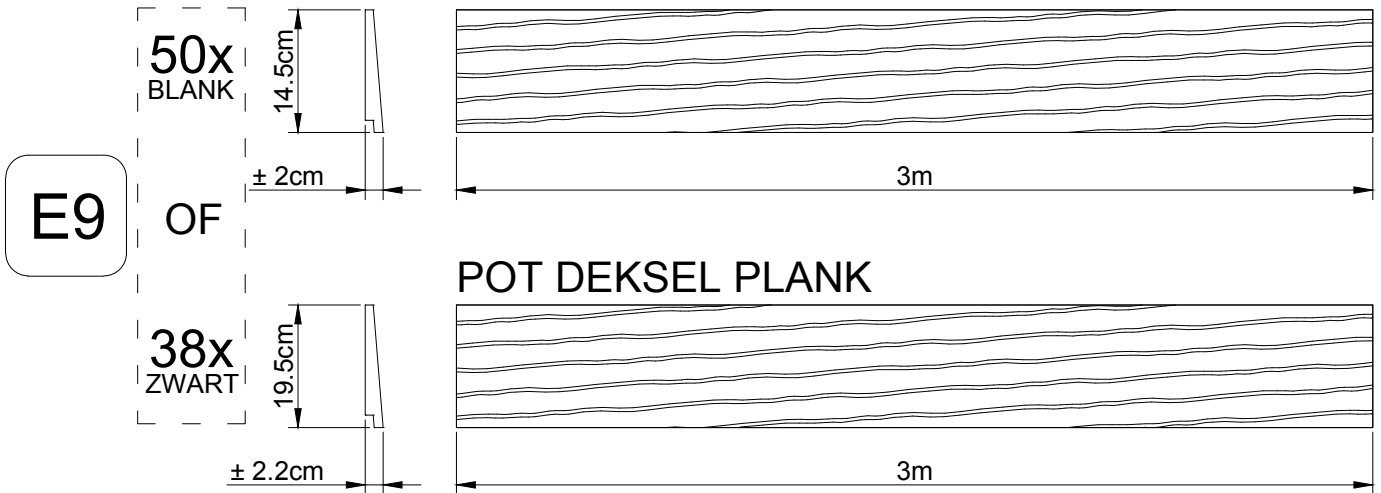

Buitenverblijf
met plat dak 45.9006

Let op! Bij zwarte planken zijn minder nodig om te zagen vanwege de hoogte.

POT DEKSEL PLANK

POT DEKSEL PLANK

28x

Ø8x100

990x

Ø4x40

2

3

1

2x E1b →

2

- 8x   Ø6
- 8x  Ø8x100

- 2x E3

- 4x E1a

E10

24x

Ø5x90

Let op! Maten kunnen afwijken,
check eerst de geleverd deur en
of raam voor de betreffende
inbouw maat

Ø3

50x

Ø5x90

19x E8

280x   Ø3

280x  Ø4x40

26x   Ø3

26x  Ø4x40

6x  E7

- 14x   Ø3
- 14x  Ø4x40

- | | | |
|----|---|--|
| 8x |  |  Ø3 |
| 8x |  | Ø5x90 |