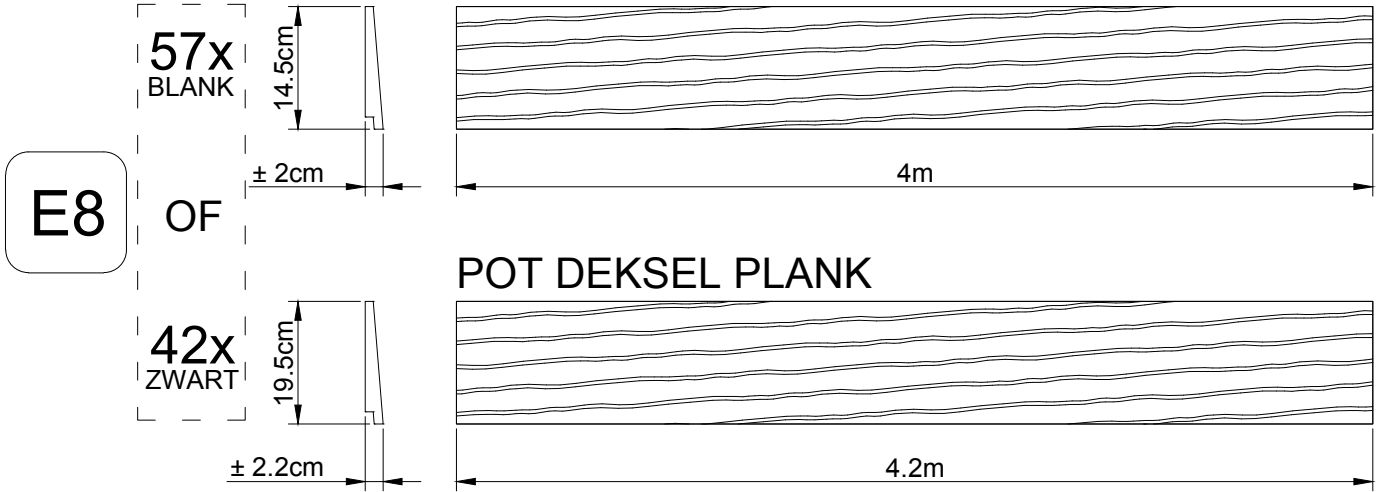

Buitenverblijf
met plat dak 45.9006

Let op! Bij zwarte planken zijn minder nodig om te zagen vanwege de hoogte.

POT DEKSEL PLANK

POT DEKSEL PLANK

28x

Ø8x100

990x

Ø4x40

2

3

1

2x E1b →

2

- 8x   Ø6
- 8x  Ø8x100

- 2x E3

- 4x E1a

E10

24x

Ø5x90

Let op! Maten kunnen afwijken,
check eerst de geleverd deur en
of raam voor de betreffende
inbouw maat

Ø3

50x

Ø5x90

19x E8

280x   Ø3

280x  Ø4x40

26x   Ø3

26x  Ø4x40

6x  E7

- 14x   Ø3
- 14x  Ø4x40

- | | | |
|----|---|--|
| 8x |  |  Ø3 |
| 8x |  | Ø5x90 |