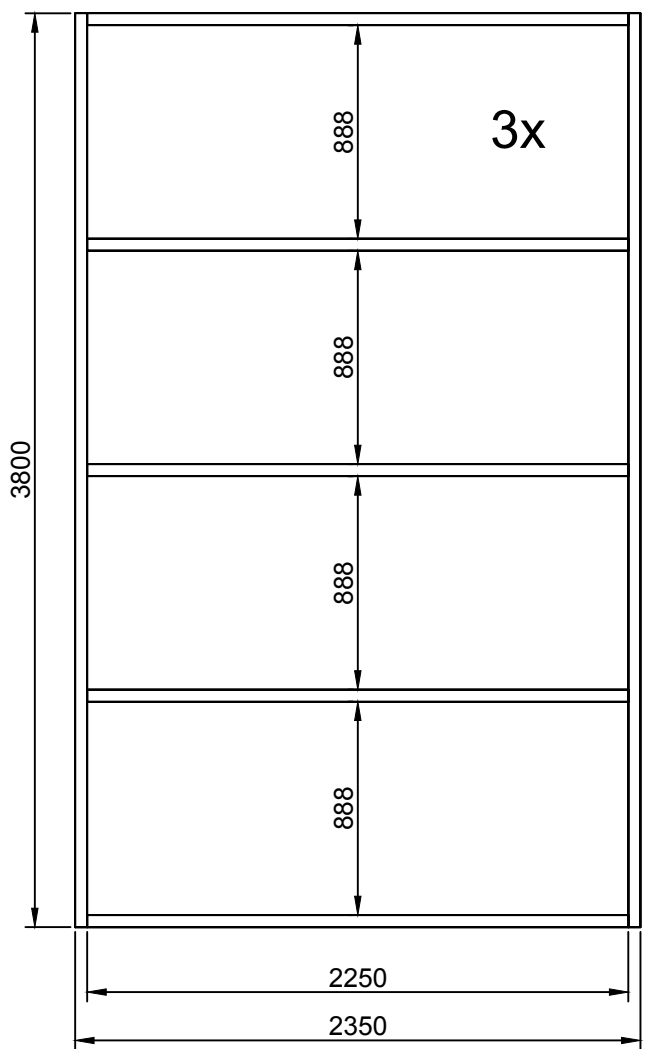

128x

Ø4x40

E10

20x

Ø5x90

E10

16x

Ø5x90

E10

24x

Ø5x90

Let op! Maten kunnen afwijken,
check eerst de geleverd deur en
of raam voor de betreffende
inbouw maat

Ø3

50x

Ø5x90

19x E8

19x E9

19x E9

427x   Ø3

427x  Ø4x40

19x E8

19x E8

15x E6

29x E5a

280x   Ø3

280x  Ø4x40

26x   Ø3

26x  Ø4x40

6x  E7

- 14x   Ø3
- 14x  Ø4x40

- | | | |
|----|---|--|
| 8x |  |  Ø3 |
| 8x |  | Ø5x90 |