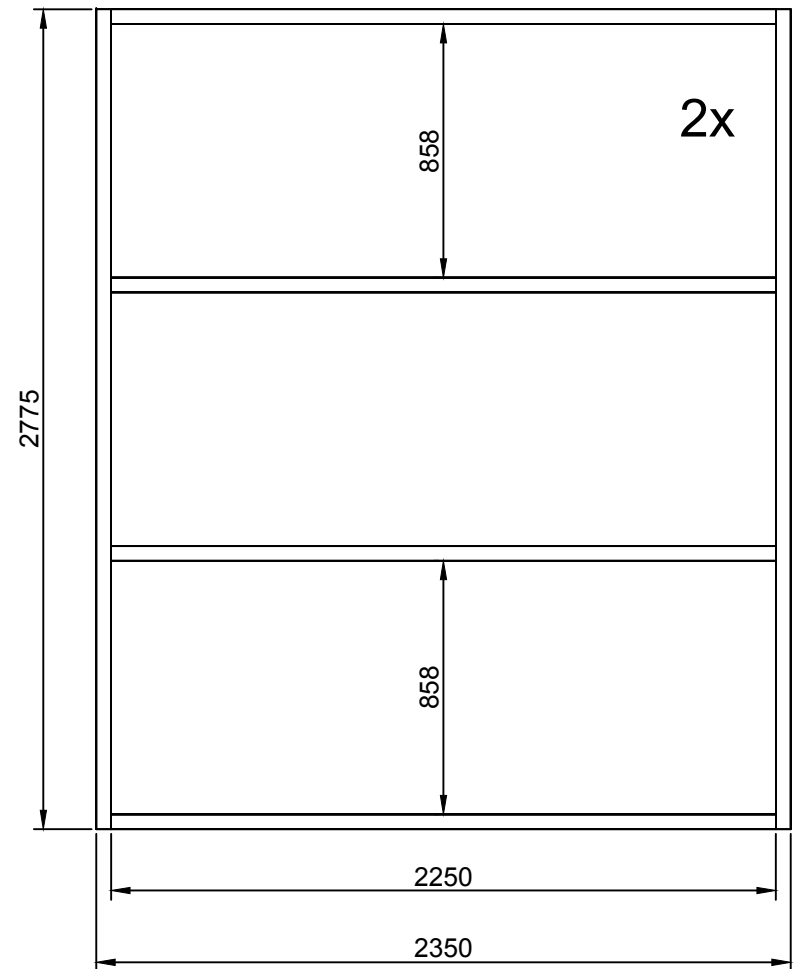

128x

Ø4x40

E10

20x

Ø5x90

E10

16x

Ø5x90

E10

24x

Ø5x90

Let op! Maten kunnen afwijken,
check eerst de geleverd deur en
of raam voor de betreffende
inbouw maat

Ø3

50x

Ø5x90

19x E8

19x E9

19x E9

427x   Ø3

427x  Ø4x40

19x E8

19x E8

15x E6

29x E5a

280x   Ø3

280x  Ø4x40

26x   Ø3

26x  Ø4x40

6x  E7

- 14x   Ø3
- 14x  Ø4x40

- | | | |
|----|---|--|
| 8x |  |  Ø3 |
| 8x |  | Ø5x90 |