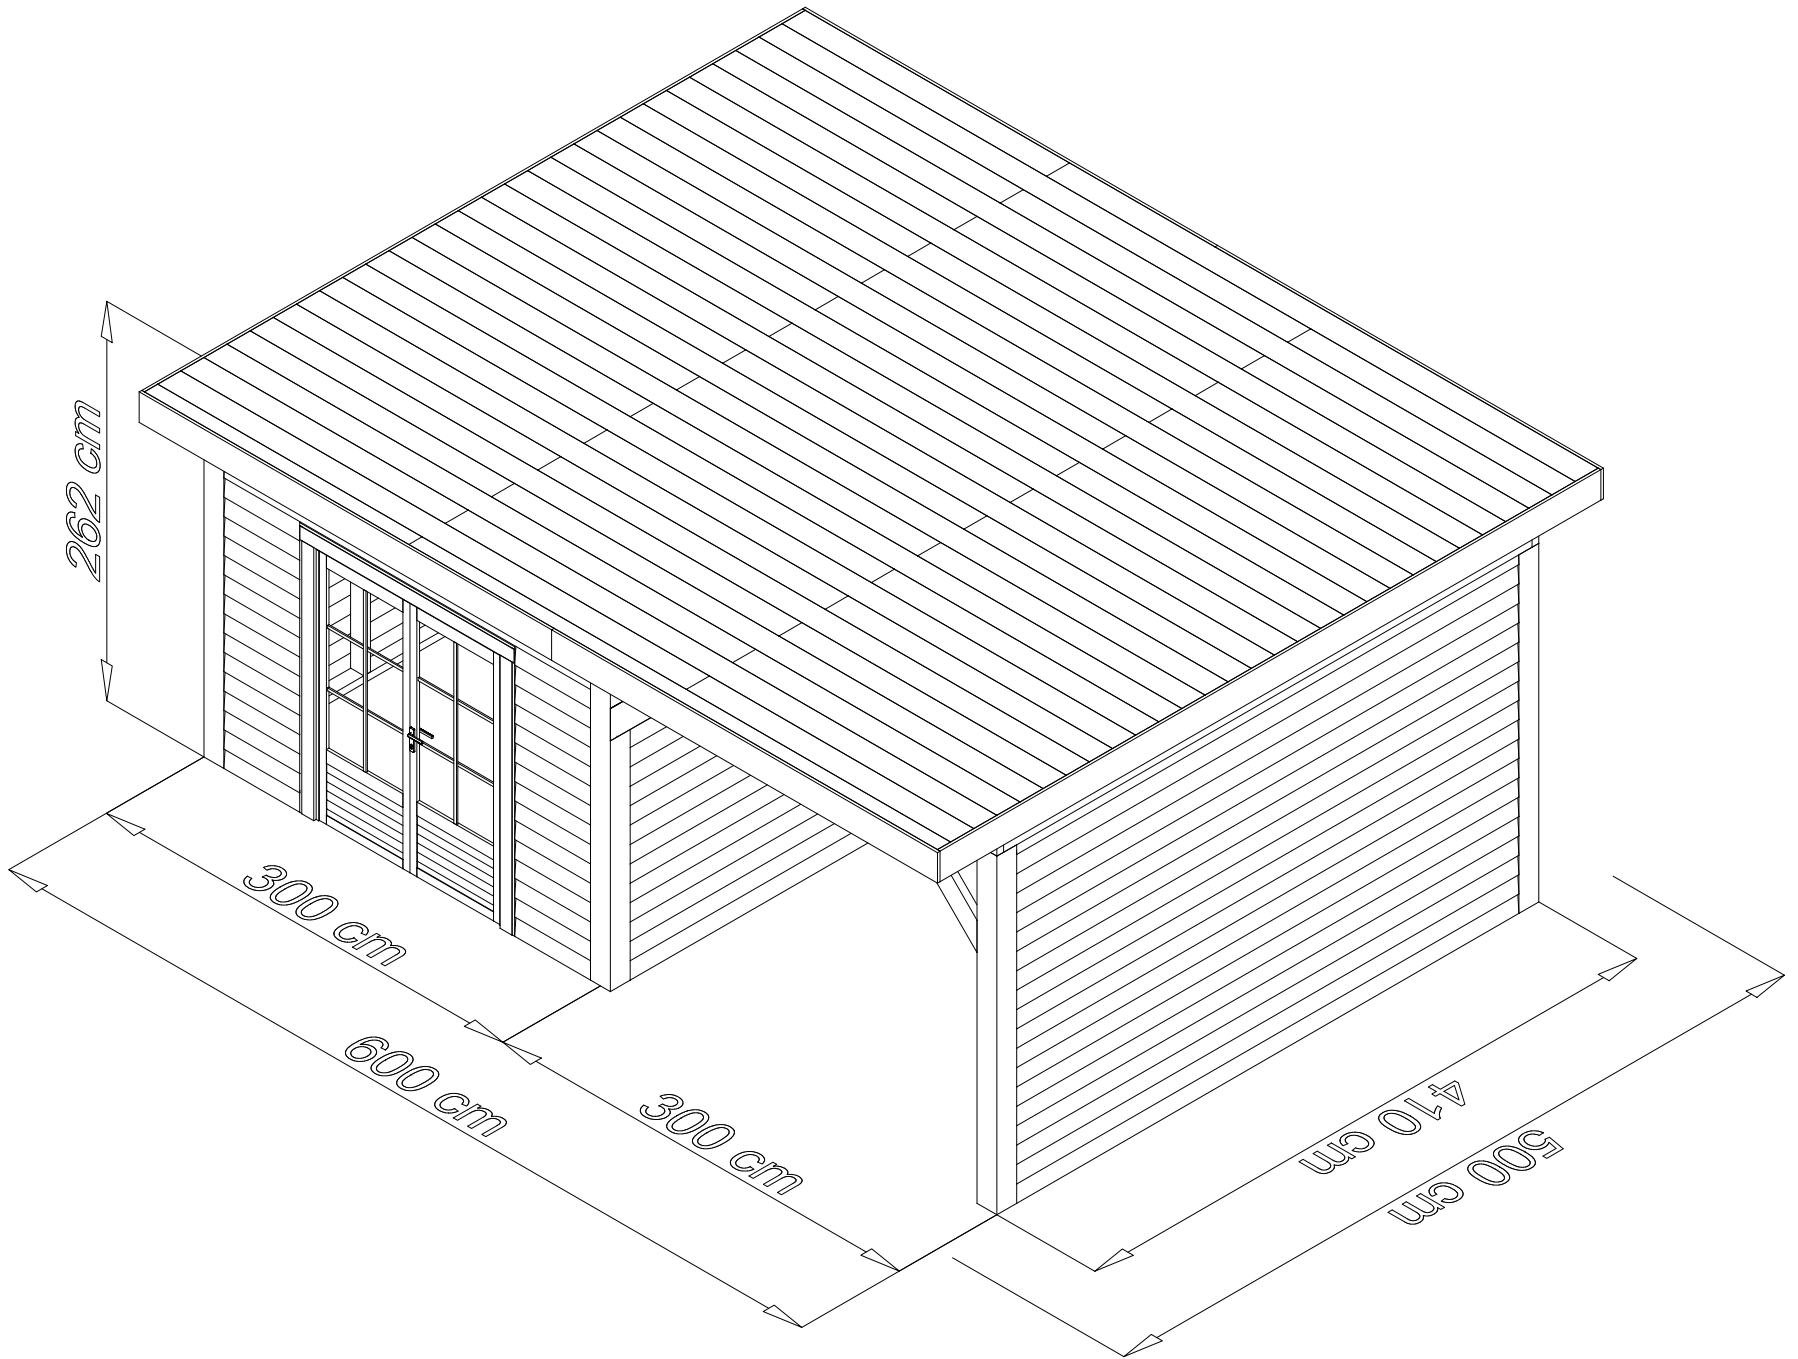

Buitenverblijf
met plat dak 45.9006

Let op! Bij zwarte planken zijn minder nodig om te zagen vanwege de hoogte.

POT DEKSEL PLANK

POT DEKSEL PLANK

28x

Ø8x100

990x

Ø4x40

164x

Ø5x90

18x

40x40

1x

D3 28mm

1

4x E1a →

2

3

1

2x E1b →

2

- 8x   Ø6
- 8x  Ø8x100

- 2x E3

- 4x E1a