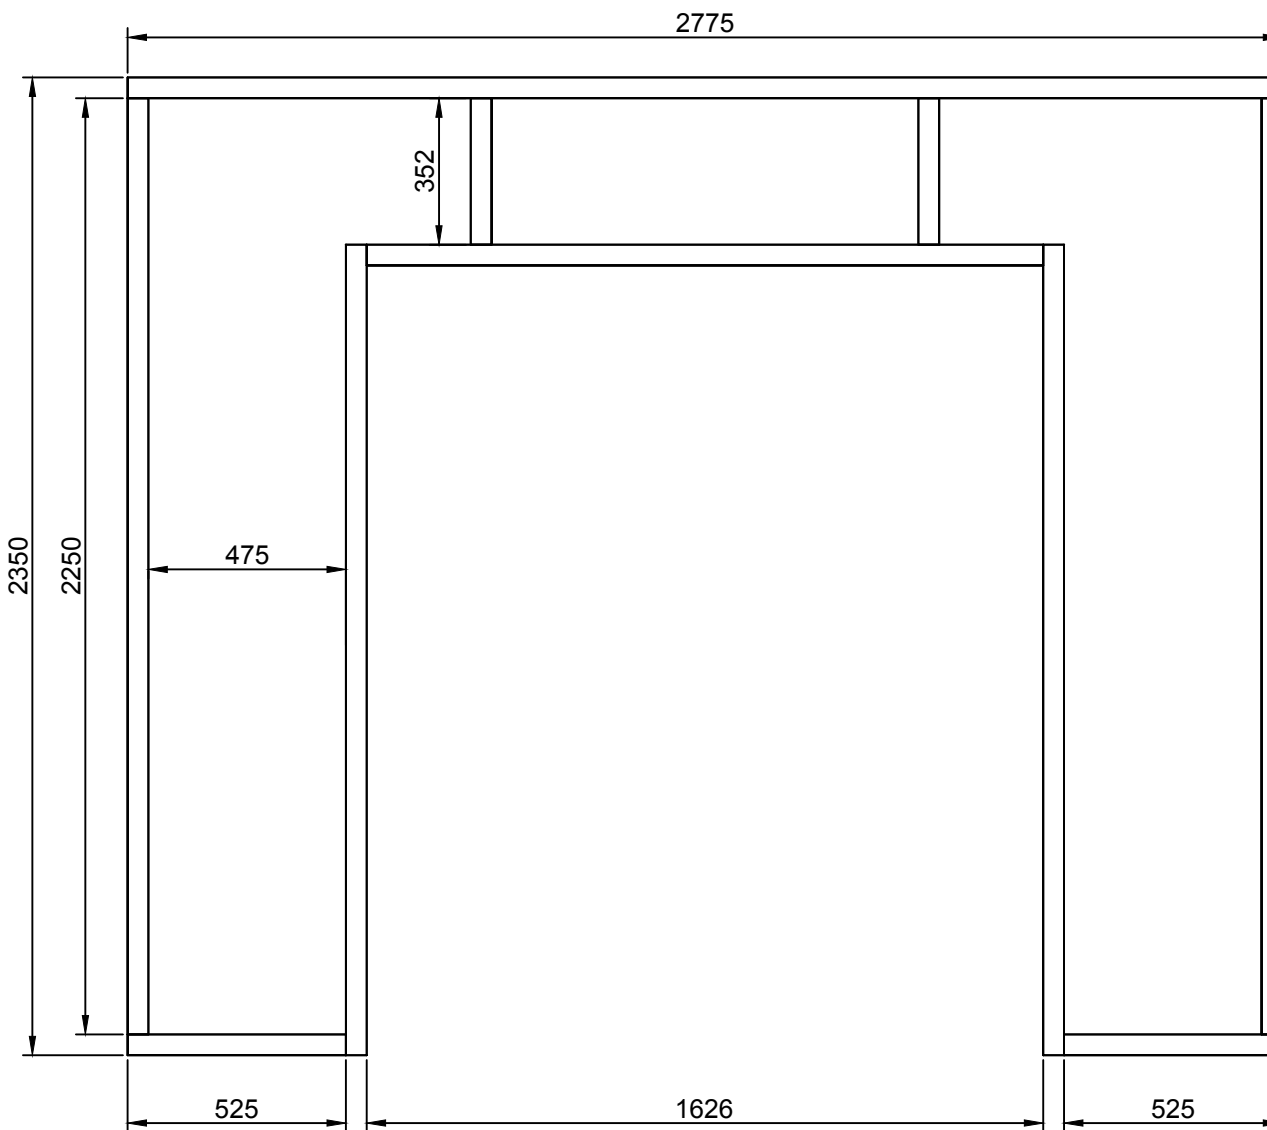

128x

Ø4x40

E10

20x

Ø5x90

E10

16x

Ø5x90

E10

24x

Ø5x90

Let op! Maten kunnen afwijken,
check eerst de geleverd deur en
of raam voor de betreffende
inbouw maat

Ø3

50x

Ø5x90

19x E8

19x E9

19x E9

427x   Ø3

427x  Ø4x40

19x E8

19x E8

15x E6

29x E5a

280x   Ø3

280x  Ø4x40

26x   Ø3

26x  Ø4x40

6x  E7

- 14x   Ø3
- 14x  Ø4x40

- | | | |
|----|---|--|
| 8x |  |  Ø3 |
| 8x |  | Ø5x90 |